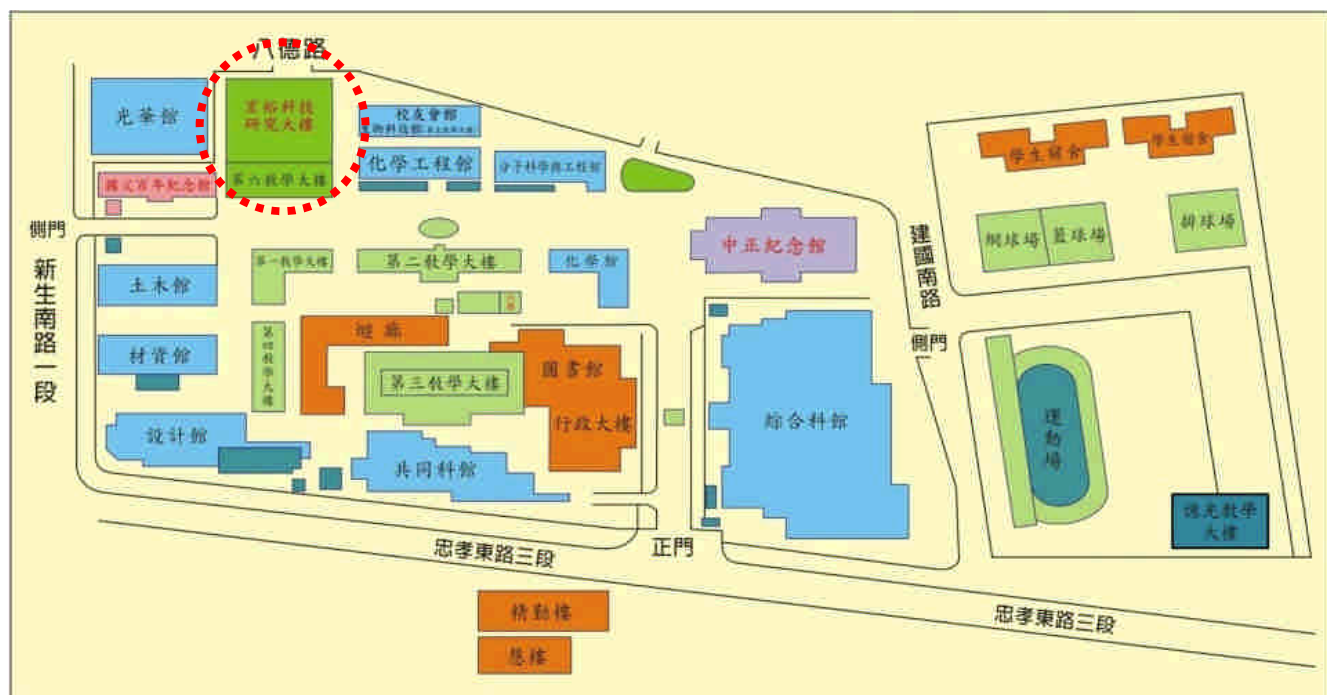

台北科大校內地圖 (台北市忠孝東路三段一號)

台北科技大學 (台北市忠孝東路三段一號 捷運忠孝新生站4 號出口)

搭乘捷運：藍線【板南土城線】忠孝新生站 或 橘線【中和新蘆線】忠孝新生站，4 號出口台北科技大學。

各線公車：

台北科技大學站--212、212 直達車、232、262、299 及605。忠孝新生路口站--72、109、115、214、222、226、280、290、505、642、665、668、672 及松江新生幹線。

自行開車：

【國道一號】於建國北路/松江路交流道下(靠左走建國北路高架橋)於忠孝東路出口下 (循右線右轉忠孝東路)續行約100 公尺即達本校。

【國道三號】於新店交流道接木柵交流道下辛亥路轉建國南路直走至忠孝東路口即達本校。